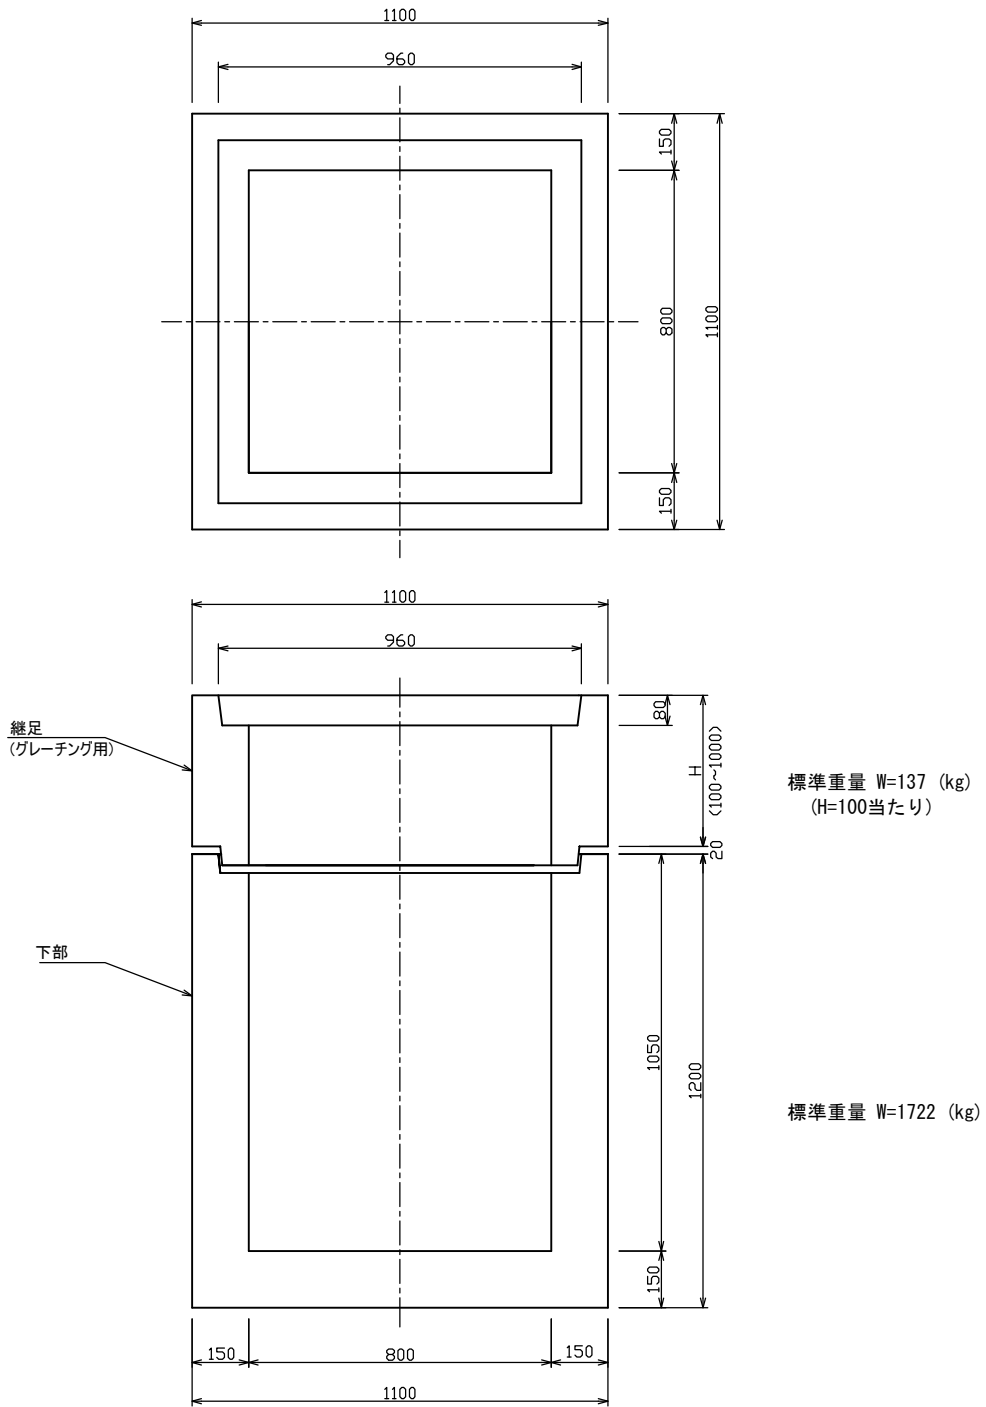

集水枳 800型

検 図	設計・製図	尺度	年月日
		1/20	
集水枳 800型		製 品 図	
 東陽上村アドバンス株式会社		図面番号	11 - 30 - 00000