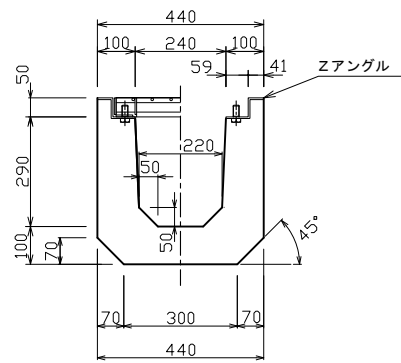

ボルト固定トラフ240型

普通目グレーチング (T-25)

細目グレーチング (T-25)

標準重量 W= 254 (kg)

検 図	設 計・製 図	尺 度	年 月 日
		1/20	
ボルト固定トラフ240型		製 品 図	
 東陽上村アドバンス株式会社		図面番号	03-18-00050