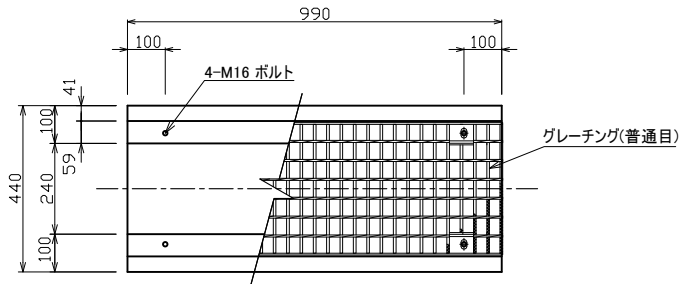

ボルト固定トラフ240型

普通目グレーチング (T-25)

細目グレーチング (T-25)

標準重量 W= 254 (kg)

検 図	設 計・製 図	尺 度	年 月 日
		1/20	
ボルト固定トラフ240型		製 品 図	
 東陽上村アドバンス株式会社		図面番号	03-18-00050