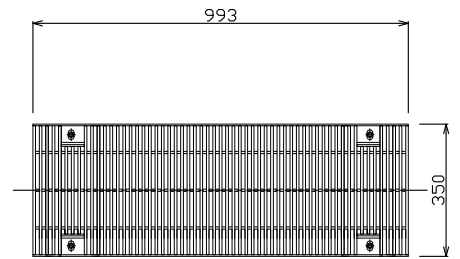

ボルト固定トラフ240型

普通目グレーチング (T-25)

細目グレーチング (T-25)

標準重量 W= 254 (kg)

検 図	設 計・製 図	尺 度	年 月 日
		1/20	
ボルト固定トラフ240型		製 品 図	
 東陽上村アドバンス株式会社		図面番号	03-18-00050