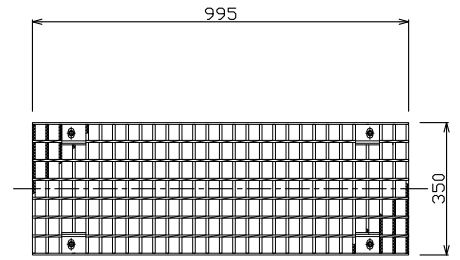

ボルト固定トラフ240型

普通目グレーチング (T-25)

細目グレーチング (T-25)

標準重量 W= 254 (kg)

検 図	設 計・製 図	尺 度	年 月 日
		1/20	
ボルト固定トラフ240型		製 品 図	
 東陽上村アドバンス株式会社		図面番号	03-18-00050