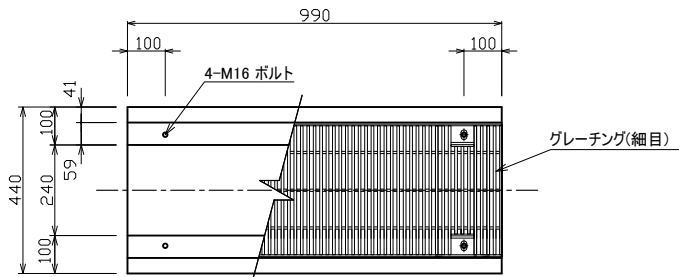

ボルト固定トラフ240型

普通目グレーチング (T-25)

細目グレーチング (T-25)

標準重量 W= 254 (kg)

検 図	設 計・製 図	尺 度	年 月 日
		1/20	
ボルト固定トラフ240型		製 品 図	
 東陽上村アドバンス株式会社		図面番号	03-18-00050