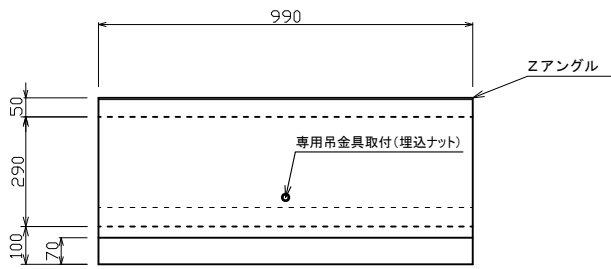

ボルト固定トラフ240型

普通目グレーチング (T-25)

細目グレーチング (T-25)

標準重量 W= 254 (kg)

検 図	設 計・製 図	尺 度	年 月 日
		1/20	
ボルト固定トラフ240型		製 品 図	
 東陽上村アドバンス株式会社		図面番号	03-18-00050