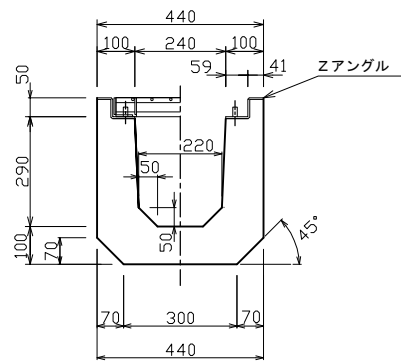

ボルト固定トラフ240型

普通目グレーチング (T-25)

細目グレーチング (T-25)

標準重量 W = 254 (kg)

検 図	設 計・製 図	尺 度	年 月 日
		1/20	
ボルト固定トラフ240型		製 品 図	
 東陽上村アドバンス株式会社		図面番号	03 - 18 - 00050