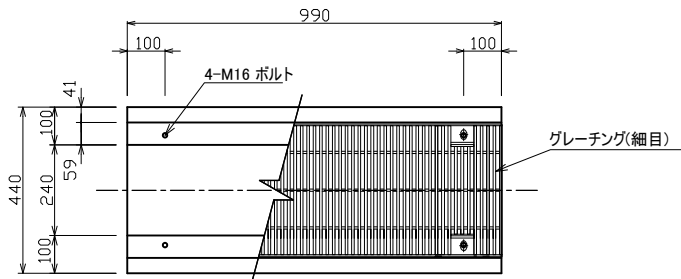

ボルト固定トラフ240型

普通目グレーチング (T-25)

細目グレーチング (T-25)

標準重量 W = 254 (kg)

検 図	設 計・製 図	尺 度	年 月 日
		1/20	
ボルト固定トラフ240型		製 品 図	
 東陽上村アドバンス株式会社		図面番号	03 - 18 - 00050