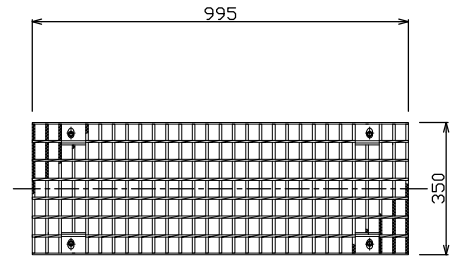

ボルト固定トラフ240型

普通目グレーチング (T-25)

細目グレーチング (T-25)

標準重量 W = 254 (kg)

検 図	設 計・製 図	尺 度	年 月 日
		1/20	
ボルト固定トラフ240型		製 品 図	
 東陽上村アドバンス株式会社		図面番号	03 - 18 - 00050