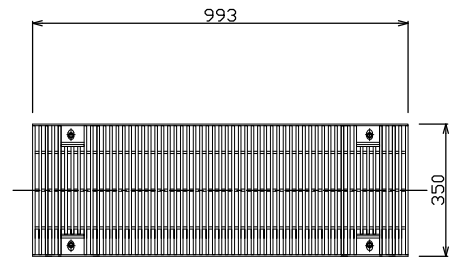

ボルト固定トラフ240型

普通目グレーチング (T-25)

細目グレーチング (T-25)

標準重量 W = 254 (kg)

検 図	設 計・製 図	尺 度	年 月 日
		1/20	
ボルト固定トラフ240型		製 品 図	
 東陽上村アドバンス株式会社		図面番号	03 - 18 - 00050