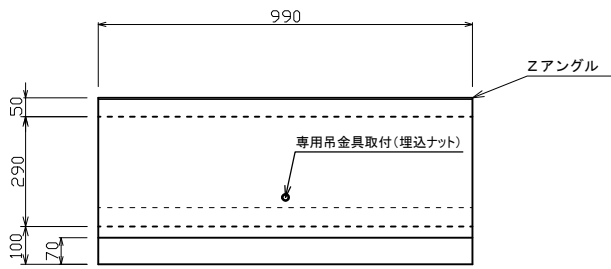

ボルト固定トラフ240型

普通目グレーチング (T-25)

細目グレーチング (T-25)

標準重量 W = 254 (kg)

検 図	設 計・製 図	尺 度	年 月 日
		1/20	
ボルト固定トラフ240型		製 品 図	
 東陽上村アドバンス株式会社		図面番号	03 - 18 - 00050