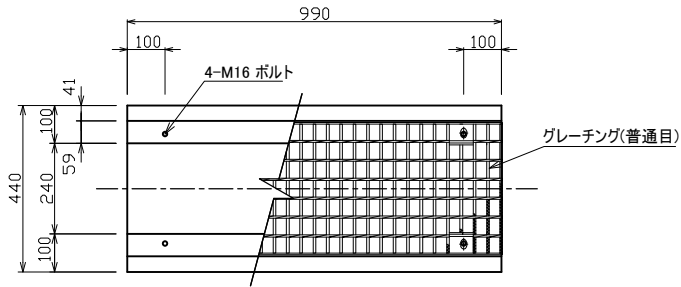

ボルト固定トラフ240型

普通目グレーチング (T-25)

細目グレーチング (T-25)

標準重量 W = 254 (kg)

検 図	設 計・製 図	尺 度	年 月 日
		1/20	
ボルト固定トラフ240型		製 品 図	
 東陽上村アドバンス株式会社		図面番号	03 - 18 - 00050