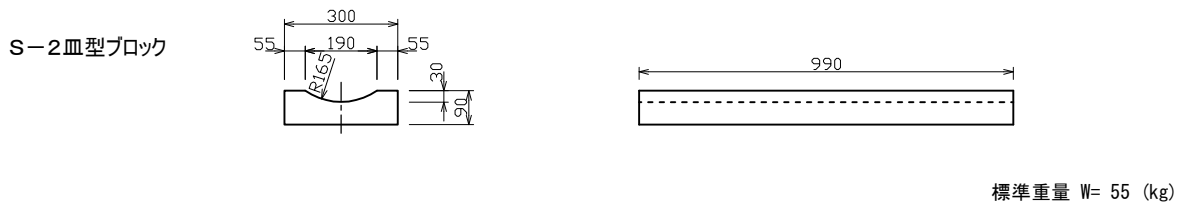

皿形側溝

検 図	設計・製図	尺度	年月日
皿形側溝		製品図	
東陽上村アドバンス株式会社		図面番号	03-21-00000