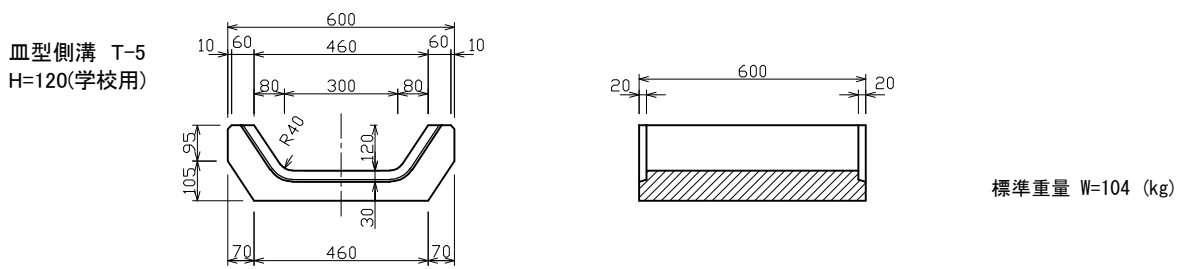

皿形側溝

検 図	設計・製図	尺度	年月日
皿形側溝		製品図	
東陽上村アドバンス株式会社		図面番号	03-21-00000